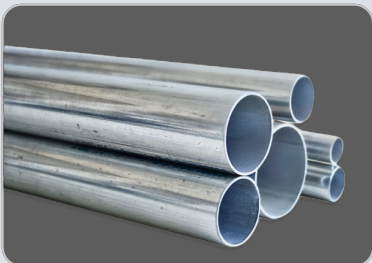

977 270 089

ventas@profeli.com.pe

Calle los Sauces 115
Urb. Los Ficus, Santa Anita, Lima.